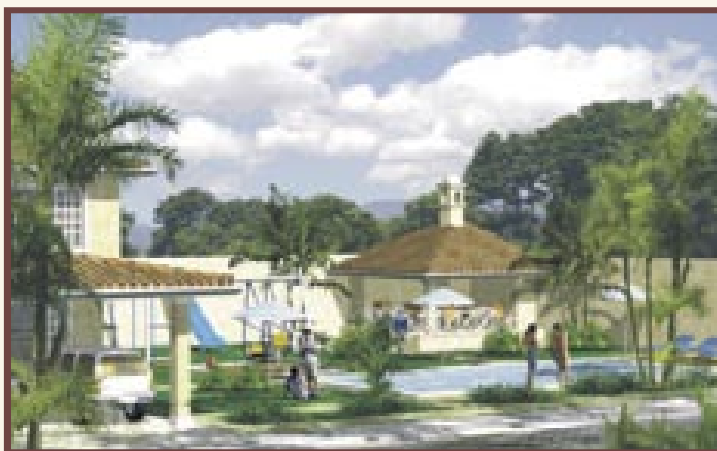

Villa Escazú Colonial

En Construcción desde \$117,000

Elegant Townhomes

Under Construction from \$117,000

Villa Escazú Colonial es un elegante condominio de 23 casas tipo TOWN HOUSE y arquitectura colonial en el prestigioso sector de Guachipelín de San Rafael de Escazú.

Cuenta con los servicios y acabados de los más modernos y lujosos proyectos que se construyen en el sector, pero su costo por metro cuadrado lo convierte en la primera opción en el mercado inmobiliario del país. Su ubicación privilegiada le permite estar muy cerca de los principales centros comerciales y empresariales sin perder la privacidad y tranquilidad que tanto desea su familia.

Villa Escazú Colonial is an elegant development with 23 elegant homes in a TOWN HOUSE style, featuring a colonial architecture and located in the prestigious sector of Guachipelín de San Rafael de Escazú.

Offering the same services and finishes as the most modern and luxurious

projects being built in the area but with a lower per meter cost, making it your best choice in the real estate marketplace. Its premium location is very close to major shopping and office centers without losing the privacy and tranquility your family desires.